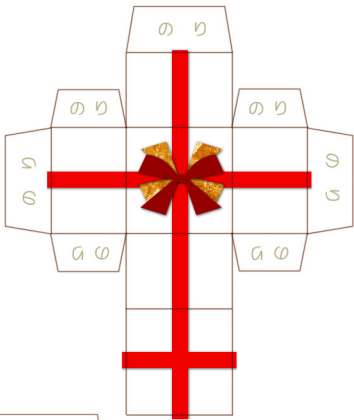

Christmas サンタ version オプション ★パーティーセット★

三角帽子

プレゼントボックス

ヒゲ
切り抜いてのり付けて使います
白ヒゲは、切り抜いた後、裏返して使うと綺麗かも

台座

↑接合式台座 ※無くて大丈夫です
表面を貼り合わせてから裏の内線に沿って切り抜きます

下の細テープをダンボールの腕にくるりと巻いて輪の形でのり付け
細テープの上から切り抜いたネギを接着してください

ネギ