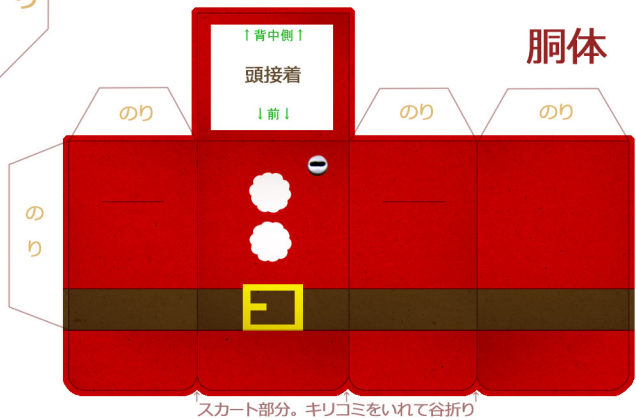

ペーパークラフト  
**なんちゃってダンボー・ミニ**  
 Christmas **サンタ** version  
 BY MINAWA

→ 胴体二箇所の横線はキリコミです。  
 腕の差込部分を通し、内側で接着。

1cm

再配布不可