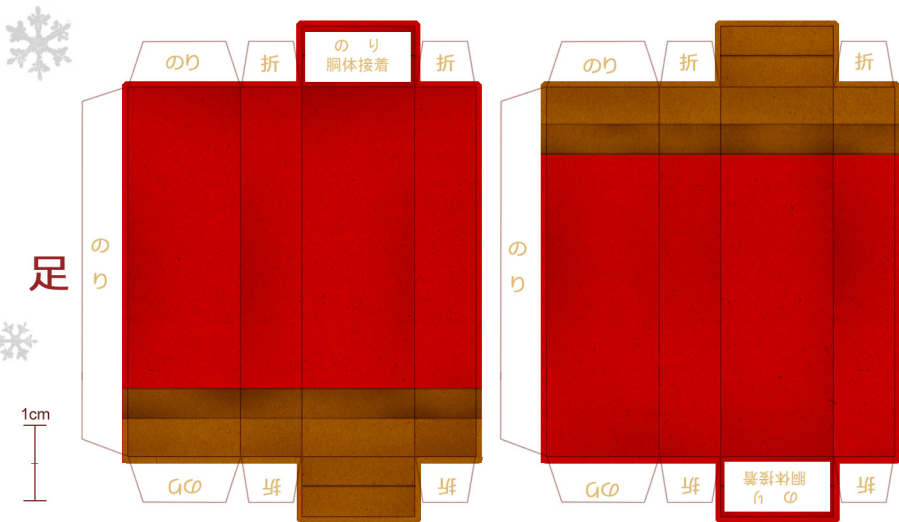

ペーパークラフト  
**なんちゃってダンボー・ミニ**  
 Christmas **サンタ** version  
 BY MINAWA

→ 胴体二箇所の横線はキリコミです。  
 腕の差込部分を通し、内側で接着。

1cm

再配布不可