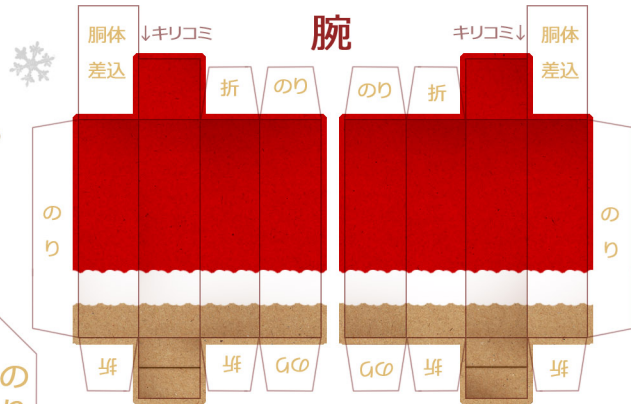

ペーパークラフト  
**なんちゃってダンボー・ミニ**  
 Christmas **サンタ** version  
 BY MINAWA

→ 胴体二箇所の横線はキリコミです。  
 腕の差込部分を通し、内側で接着。

1cm

再配布不可