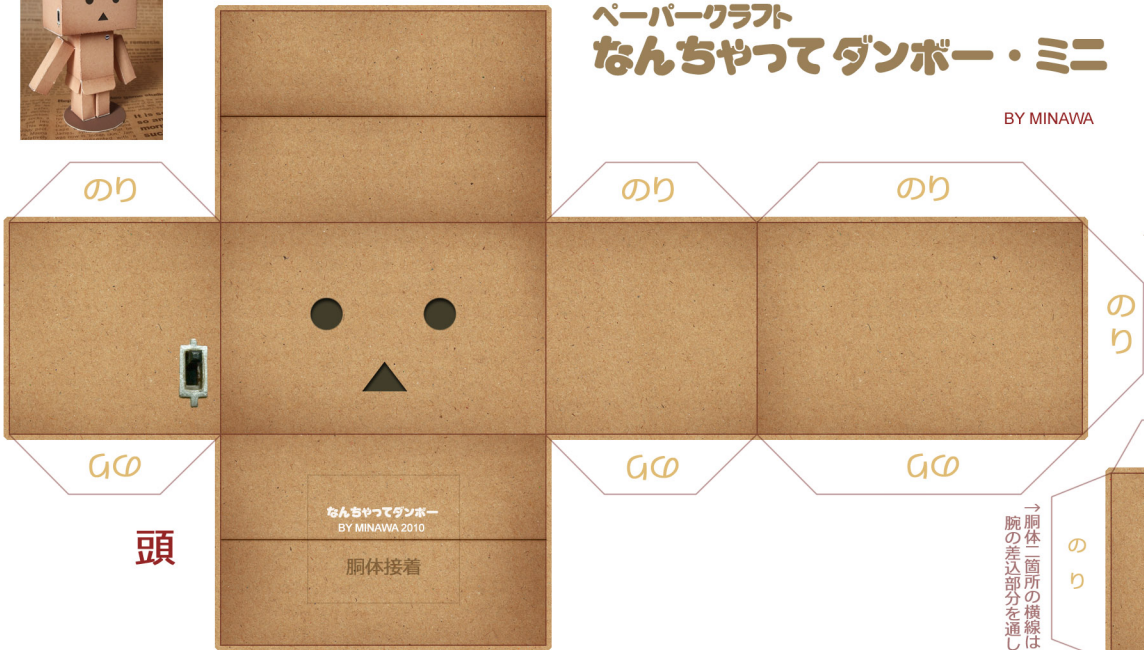

ペーパークラフト なんちゃってダンボー・ミニ

BY MINAWA

なんちゃってダンボー
BY MINAWA 2010/10
clammibon.suichu-ka.com

裏

表

↑接着式台座 ※無くても自立します
表裏を貼り合わせてから裏の内線に沿って切り抜きます

頭

なんちゃってダンボー
BY MINAWA 2010